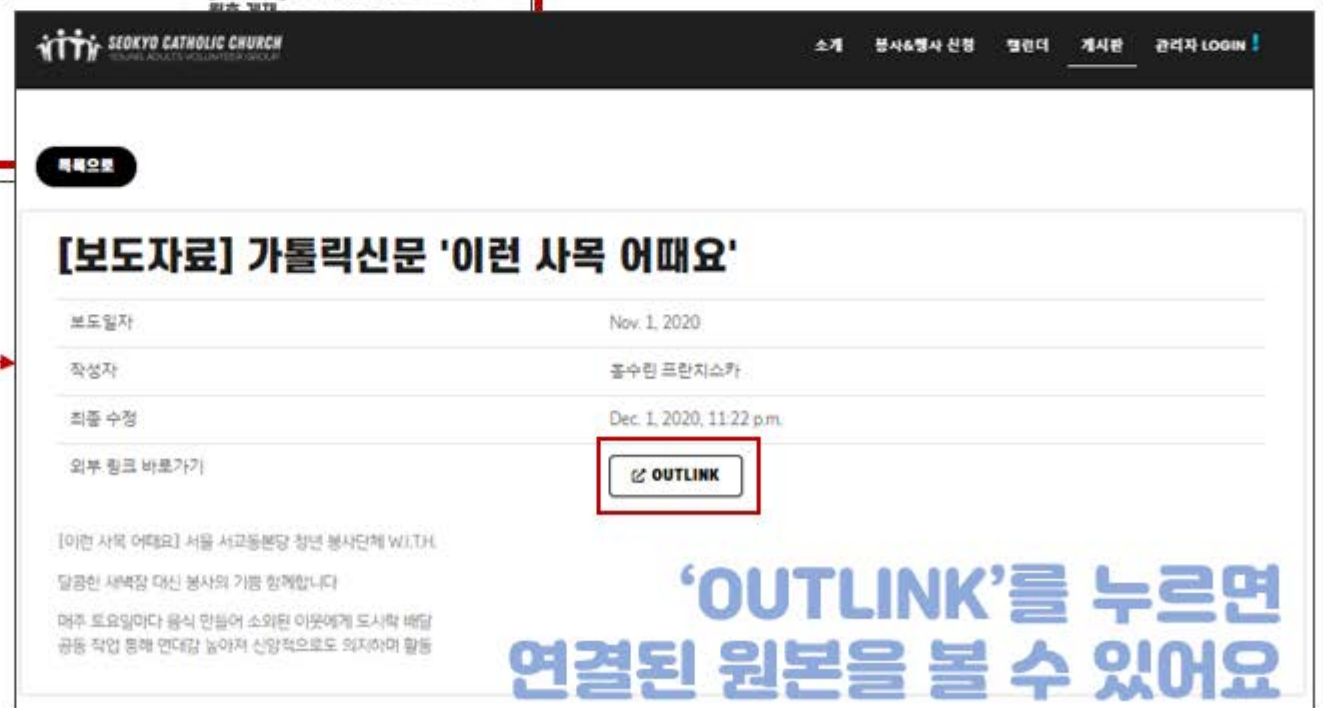

'OUTLINK'를 누르면
연결된 원본을 볼 수 있어요