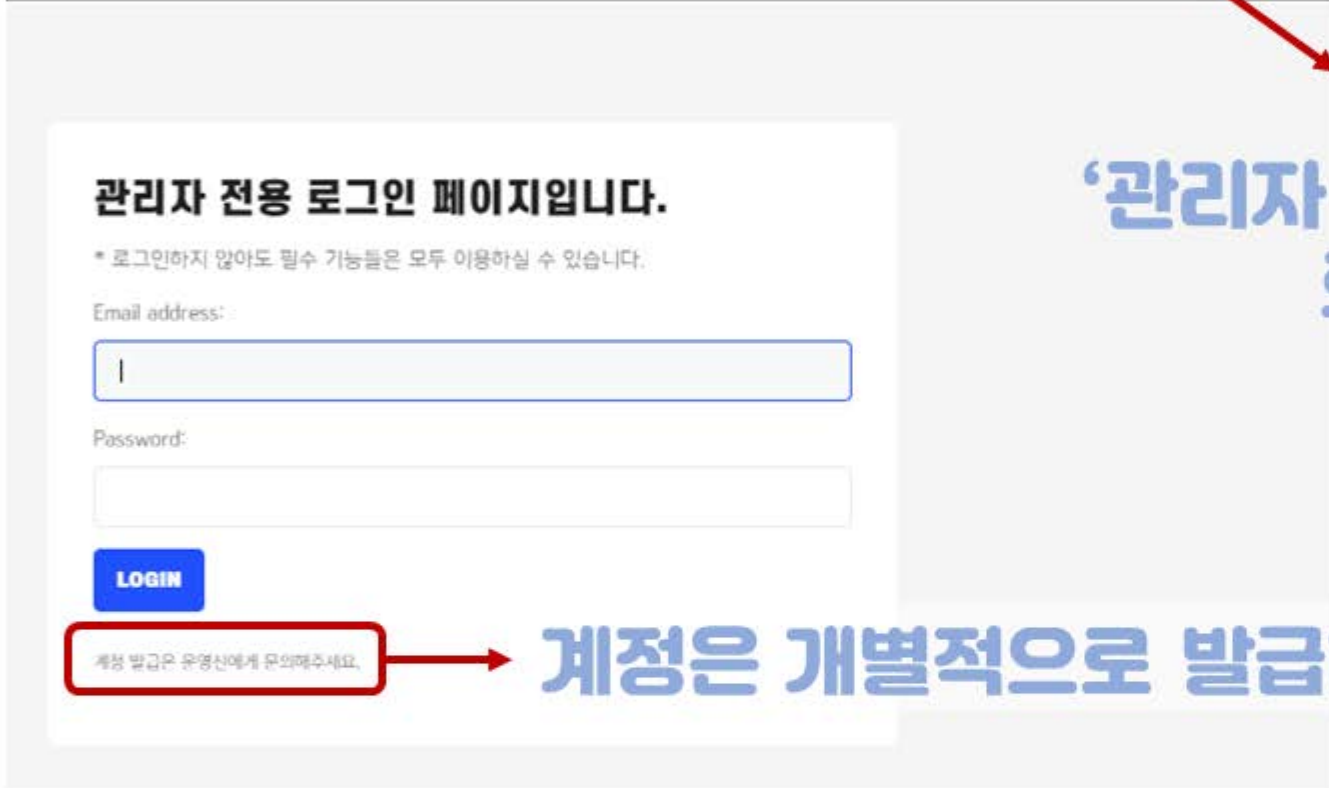

SEO KYO CATHOLIC CHURCH
YOUNG ADULTS VOLUNTEER GROUP
소개 봉사&행사 신청 캘린더 게시판 관리자 LOGIN !

목적으로

[자료] 은혜로운집 봉사(은봉) 가이드라인

배포일	Dec. 23, 2020
작성자	박지희 데레사
최종 수정	Dec. 25, 2020, 10:52 p.m.
첨부파일	<div style="border: 2px solid red; display: inline-block; padding: 5px;"> DOWNLOAD </div>

2020년 리뉴얼 버전 은봉 가이드라인 문서입니다.

봉사처 가이드라인,
 행사 포스터 등
 file 형태로 된
 자료들을 올리는 곳이에요

'DOWNLOAD'를 누르면
 자료를 내려받을 수 있어요

관리자 login

상단 메뉴에서
'관리자 login'을 누르면
로그인 창이 떠요

계정은 개별적으로 발급해드려요

Login 후에는 이렇게
메뉴가 관리자용으로 바뀌어요

출석체크

* 출석체크 페이지는 Jandi 메신저에 push 오는 링크로도 들어올 수 있어요

참/불참을 체크하거나
인원을 추가할 수 있어요

[새봉] 2020년 11월 1주차 ×

- 시작 시간: 2020-11-07 5:30 AM
- 종료 시간: 2020-11-07 8:00 AM
- 장소: 서교동성당 지하1층 하상관
- 설명:
- 참석: 10명
 - 김가혜 가브리엘라
 - 김경태 이그노
 - 김명희 미카엘라
 - 박로사 로사
 - 서인교 세례자요한
 - 신재민 안젤라
 - 안정선 안젤라
 - 이태범 바오로
 - 현정선 안젤라
 - 홀수린 프란치스카
- 일찍가야함: 0명
- 늦참: 0명
- 미정: 0명