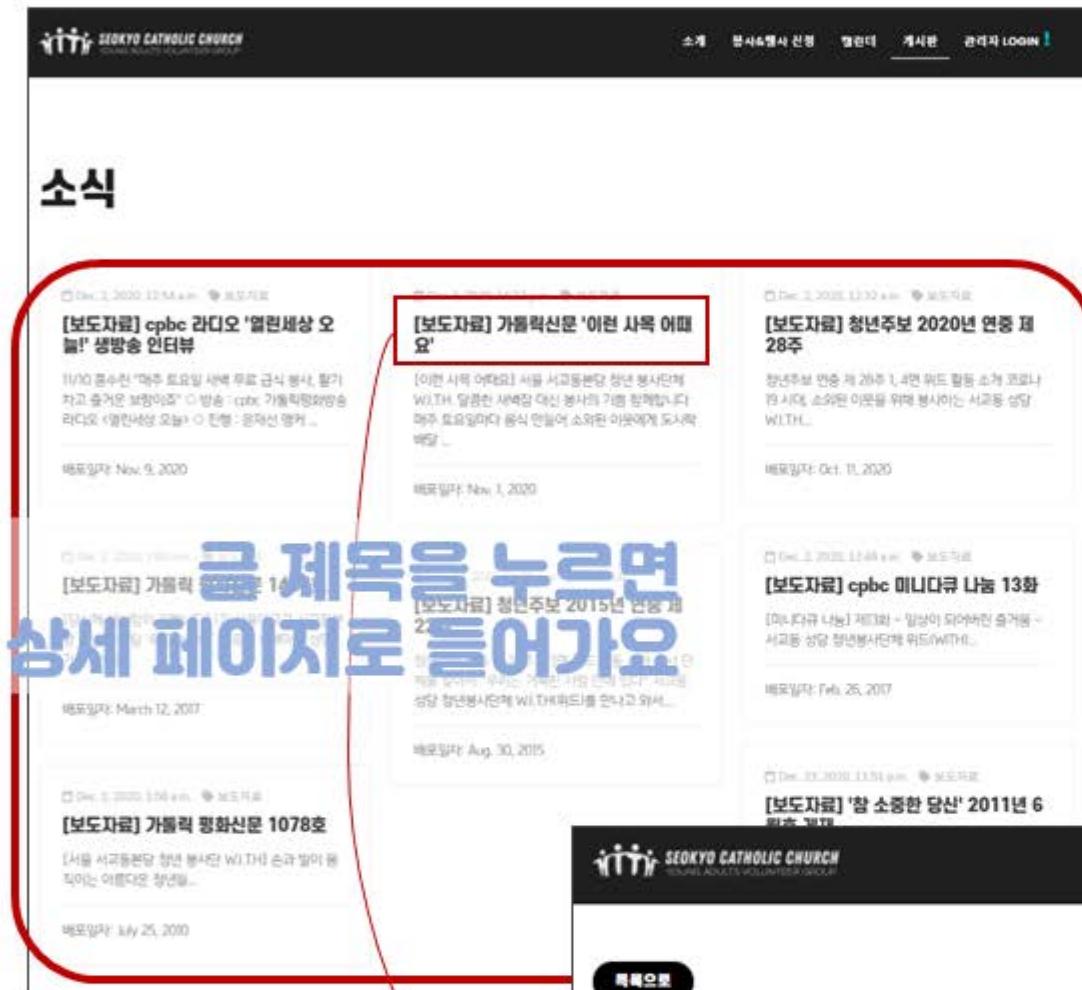

게시판 > 소식

withlove.site/blog

워드 관련
보도자료, 홍보자료 등
Post를 게시해요

글 제목을 누르면
상세 페이지로
들어가요