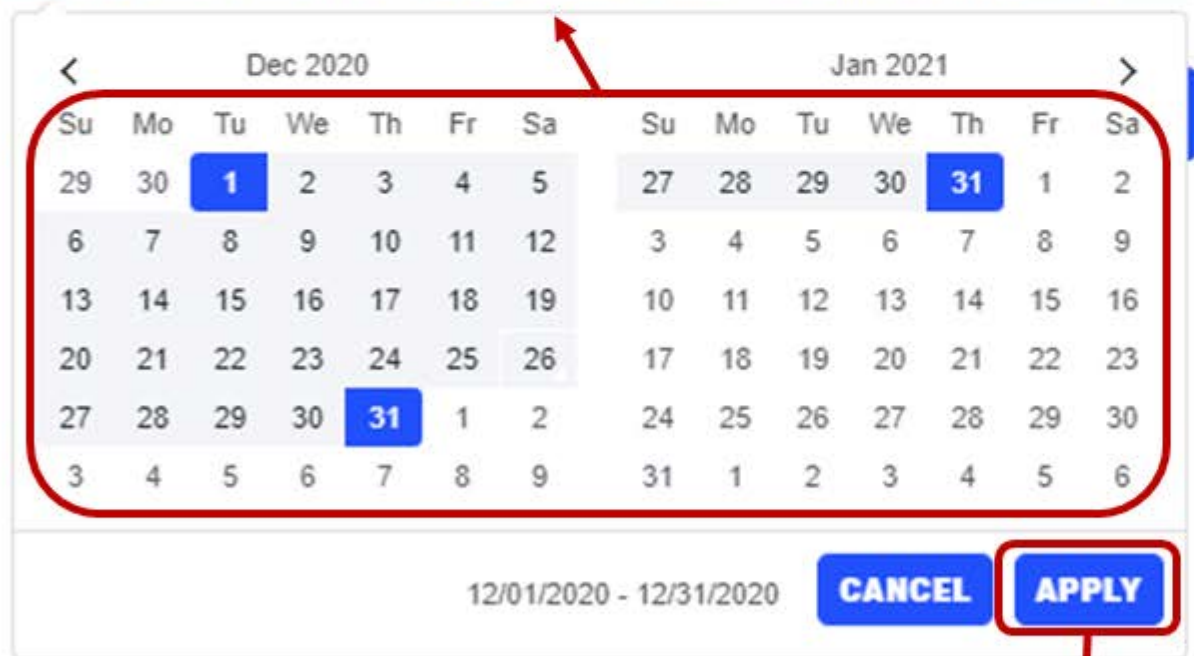

+ 인원 추가

노숙인 숫자: 73 명

새봉 사유: 새봉이 피켓을 들고서, 비추천당유일, 무명자, 계관프라이

참석자 피드백&요청사항
특별한 마스코트 착용신청, 종년 대면 아플리식 시작

특이사항&이슈

출석체크 저장

통계

withlove.site/download

회합자료 제작용 봉사 참여 현황 다운로드

* 엑셀파일 샘플

조회할 날짜 범위를 선택해주세요

A	B	C	D	E	F	G	H
s_date	a_type	title	status	category	name	hismal_name	
2020-12-05	새봉	2020년 12 장석	단원	김경태	아고보		
2020-12-05	새봉	2020년 12 장석	단원	김영희	미카엘라		
2020-12-05	새봉	2020년 12 장석	단원	김현우	프란치스코		
2020-12-05	새봉	2020년 12 장석	단원	박로사	로사		
2020-12-05	새봉	2020년 12 장석	단원	서안교	세례자요한		
2020-12-05	새봉	2020년 12 장석	단원	신재민	안젤라		
2020-12-05	새봉	2020년 12 장석	단원	이태범	바오로		
2020-12-05	새봉	2020년 12 장석	단원	전혜진	에스테르		
2020-12-05	새봉	2020년 12 장석	단원	한수현			
2020-12-05	새봉	2020년 12 장석	단원	현정선	안젤라		
2020-12-05	새봉	2020년 12 장석	단원	홍수린	프란치스카		
2020-12-05	새봉	2020년 12 장석	단원	계스트	이수빈	미카엘	
2020-12-06	주보봉사	2020년 12 장석	단원	김현우	프란치스코		
2020-12-06	주보봉사	2020년 12 장석	단원	오현경	로시엔		
2020-12-06	주보봉사	2020년 12 장석	단원	이태범	바오로		
2020-12-06	주보봉사	2020년 12 장석	단원	전혜진	에스테르		
2020-12-12	새봉	2020년 12 장석	단원	김경태	아고보		
2020-12-12	새봉	2020년 12 장석	단원	김영희	미카엘라		
2020-12-12	새봉	2020년 12 장석	단원	박형진	요한 에우데스		
2020-12-12	새봉	2020년 12 장석	단원	서안교	세례자요한		
2020-12-12	새봉	2020년 12 장석	단원	이태범	바오로		
2020-12-12	새봉	2020년 12 장석	단원	한수현			
2020-12-12	새봉	2020년 12 장석	단원	홍수린	프란치스카		
2020-12-12	새봉	2020년 12 장석	단원	계스트	이수빈	미카엘	
2020-12-19	새봉	2020년 12 장석	단원	김영희	미카엘라		
2020-12-19	새봉	2020년 12 장석	단원	서안교	세례자요한		
2020-12-19	새봉	2020년 12 장석	단원	신재민	안젤라		
2020-12-19	새봉	2020년 12 장석	단원	이태범	바오로		
2020-12-19	새봉	2020년 12 장석	단원	한수현			
2020-12-19	새봉	2020년 12 장석	단원	홍수린	프란치스카		
2020-12-19	새봉	2020년 12 장석	단원	계스트	이수빈	미카엘	
2020-12-19	워드행사	2020 연말 장석	단원	김가혜	가브리엘라		
2020-12-19	워드행사	2020 연말 장석	단원	김경태	아고보		