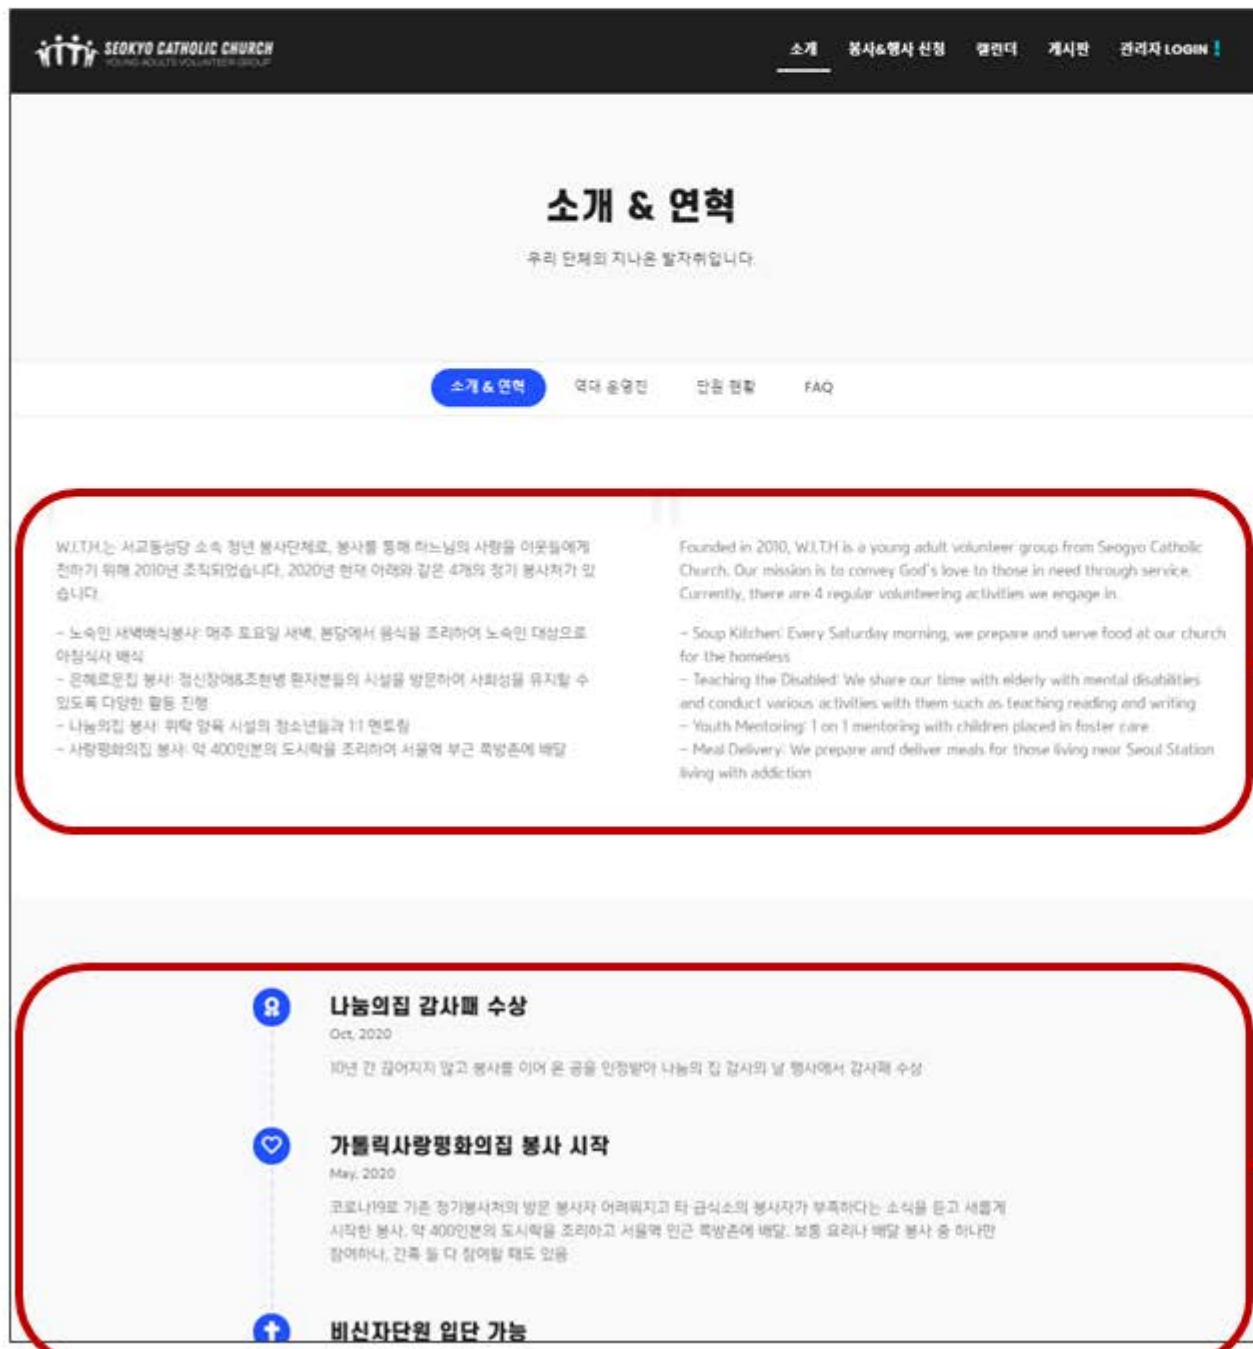

봉사 신청을 할 수 있어요

운영진만 사용해요!

하단 footer

유관 기관들의 로고를 모아두었어요
로고를 누르면 해당 기관의 홈페이지로 이동해요

위드의 다른 온라인 채널들이에요
왼쪽부터 github, youtube, email 이에요

홈페이지 코드를 올려둔 곳인데 원지 몰라도 돼요

단체 소개 > 소개&연혁

withlove.site/info