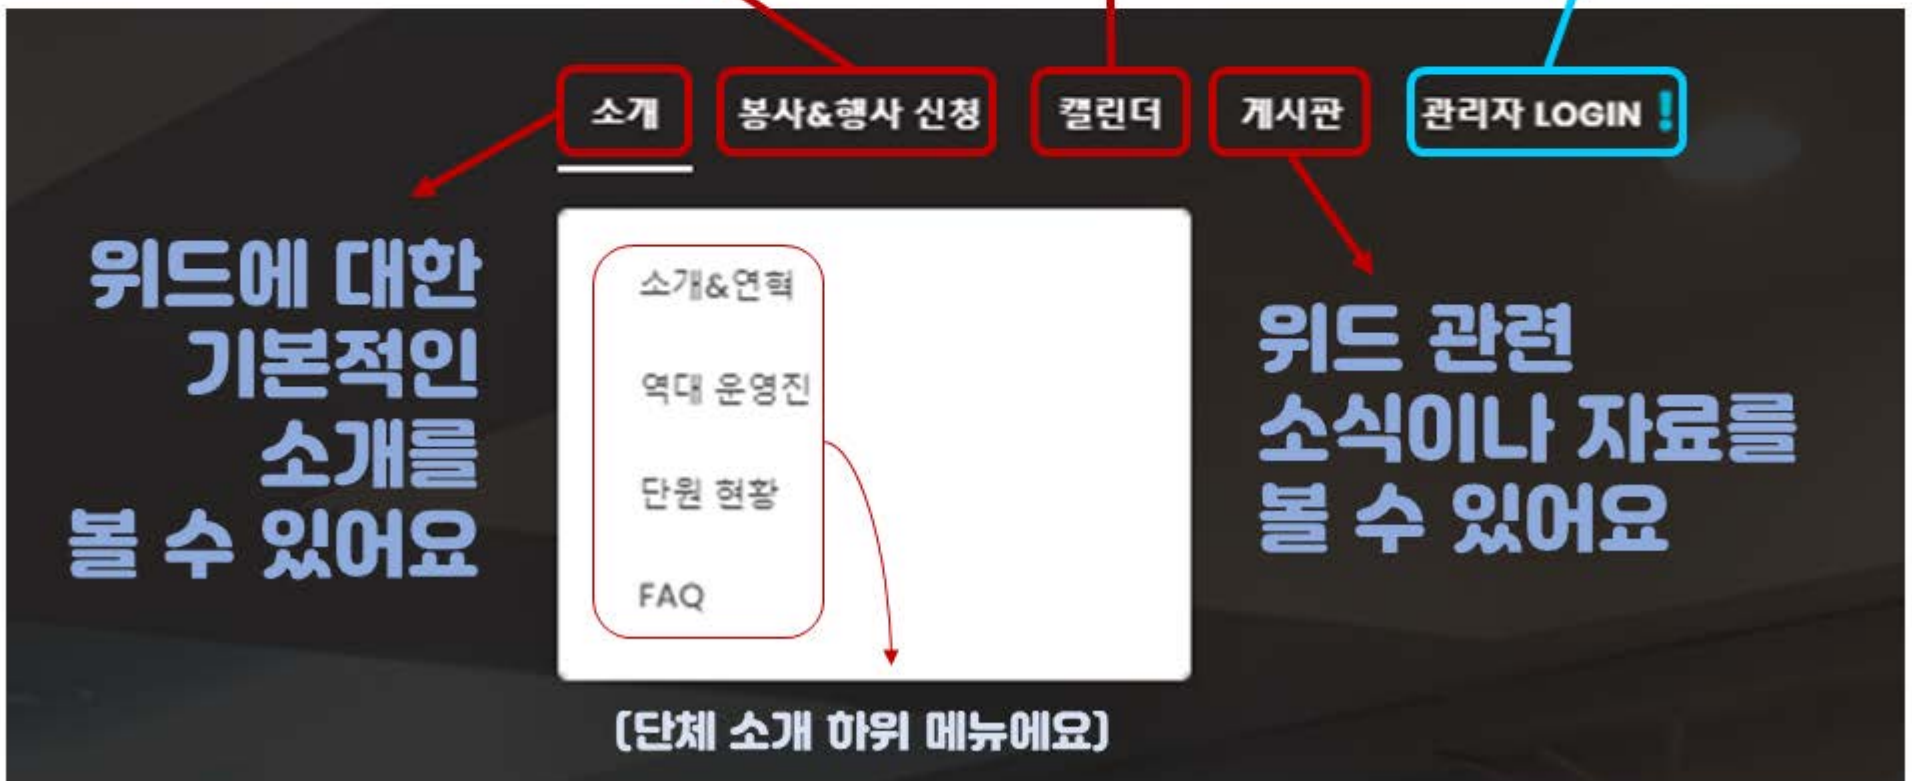

상단 메뉴 탭

봉사&행사 이벤트와 신청자,
단원 생축일 현황 등을
볼 수 있어요

봉사 신청을 할 수 있어요

운영진만 사용해요!